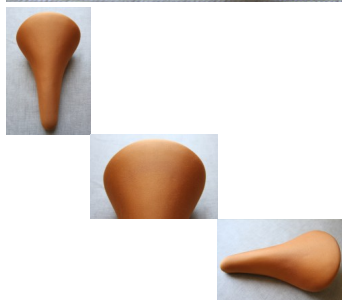

## Sella Arancio

Composizione esterna 50% cotone 50% poliestere Accoppiata a tessuto PVC sky Sella in polipropilene PP130 Imbottitura poliuretano flessibile traspirante FLX Forchetta in ferro verniciato Fe mm06

Valutazione: Nessuna valutazione

**Price**

58,00 €

[Fai una domanda su questo prodotto](#)

Description

Composizione esterna 50% cotone 50% poliestere

Accoppiata a tessuto PVC sky

Sella in polipropilene PP130

Imbottitura poliuretano flessibile traspirante FLX

Forchetta in ferro verniciato Fe mm06