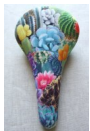

Sella Cactus

Composizione esterna 95% cotone, 5% spandex Accoppiata a tessuto PVC sky Sella in polipropilene PP130 Imbottitura poliuretano flessibile traspirante FLX Forchetta in ferro verniciato Fe mm06