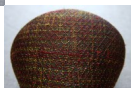

Sella Seta Multicolor

Composizione esterna 100% Seta Accoppiata a tessuto PVC sky Sella in polipropilene PP130 Imbottitura poliuretano flessibile traspirante FLX Forchetta in ferro verniciato Fe mm06

Valutazione: Nessuna valutazione

Price

58,00 €

[Fai una domanda su questo prodotto](#)

Description

Composizione esterna 100% Seta

Accoppiata a tessuto PVC sky

Sella in polipropilene PP130

Imbottitura poliuretano flessibile traspirante FLX