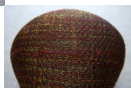

## Sella Seta Multicolor

Composizione esterna 100% Seta Accoppiata a tessuto PVC sky Sella in polipropilene PP130 Imbottitura poliuretano flessibile traspirante FLX Forchetta in ferro verniciato Fe mm06

Valutazione: Nessuna valutazione

**Price**

58,00 €

[Fai una domanda su questo prodotto](#)

Description

Composizione esterna 100% Seta

Accoppiata a tessuto PVC sky

Sella in polipropilene PP130